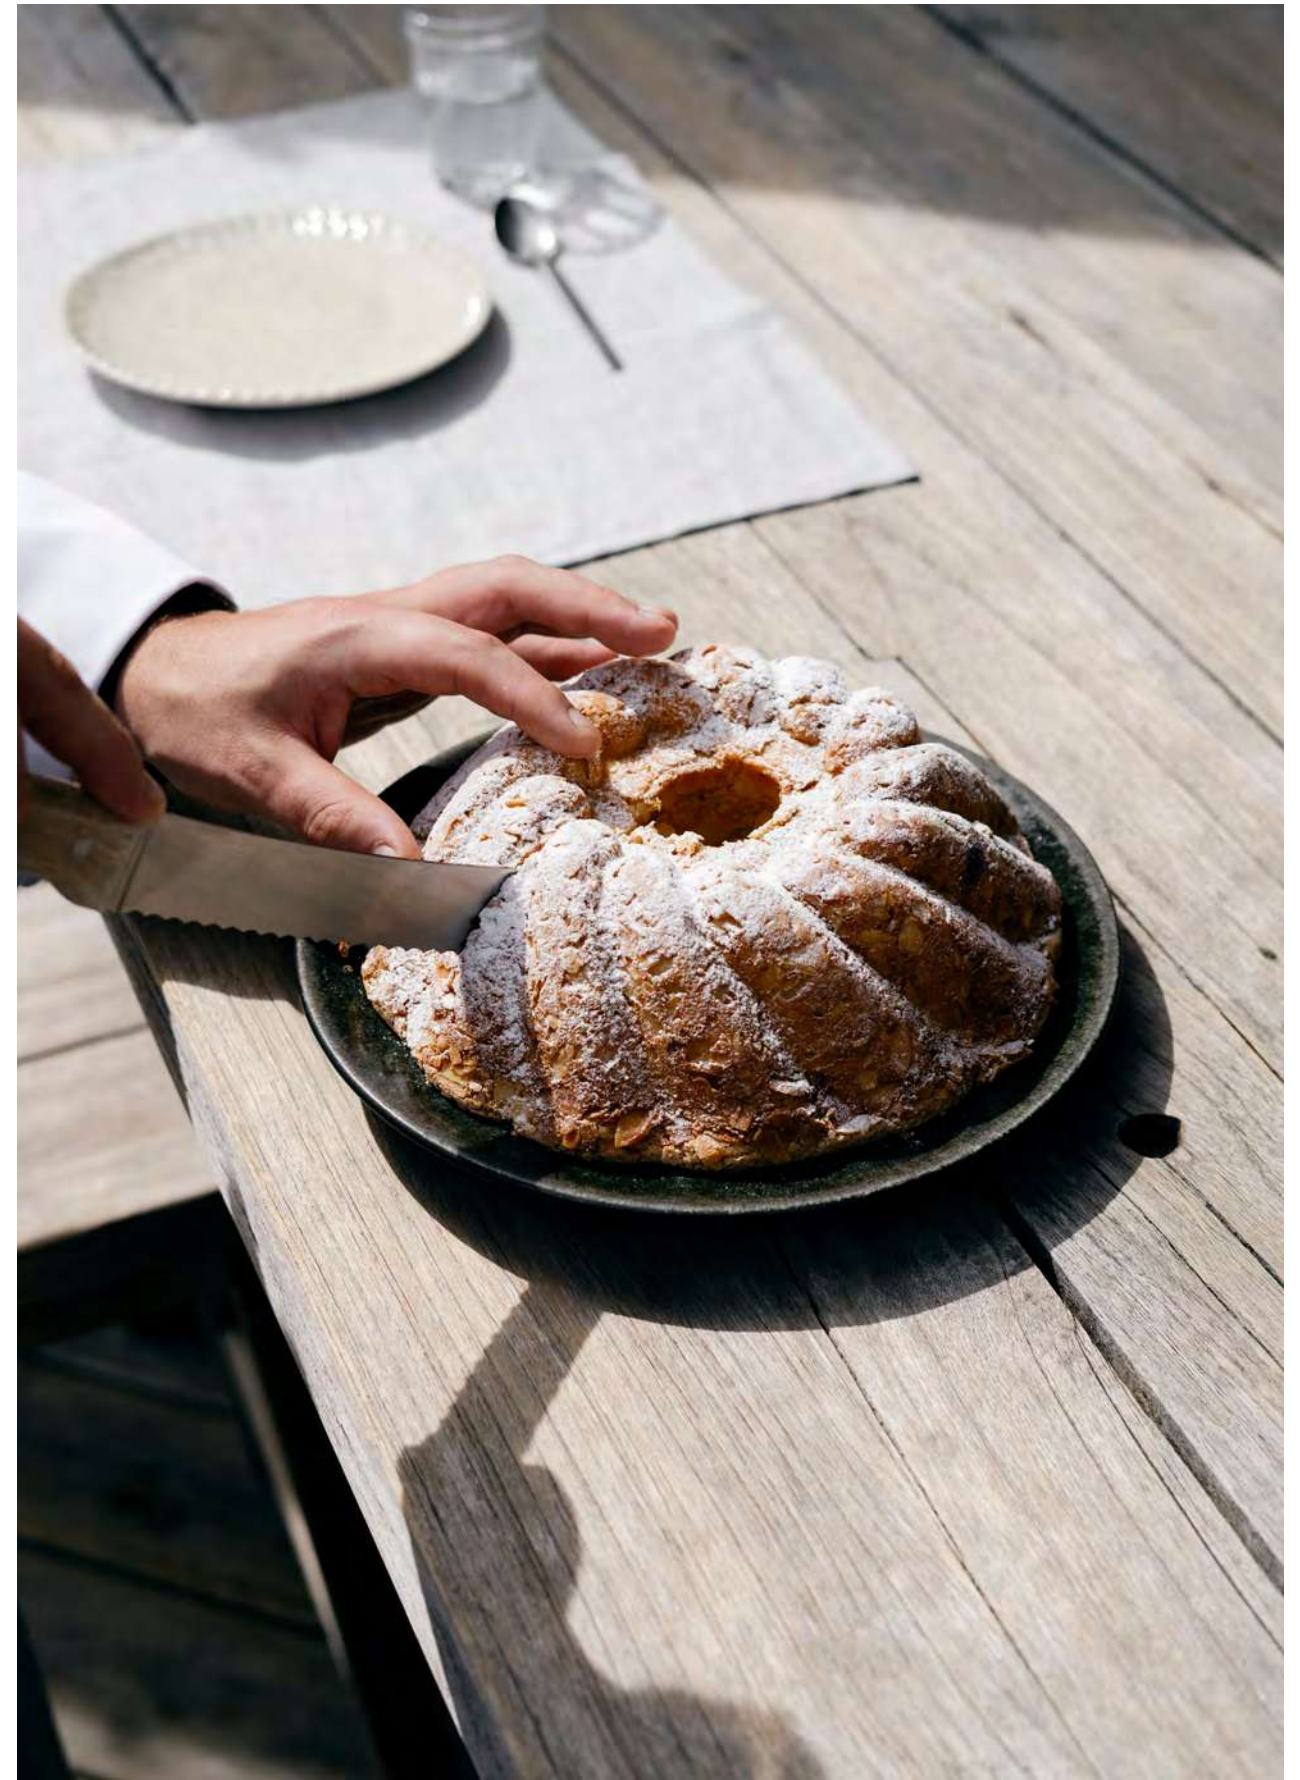

BOL / BOWL
ÉCORCE
JA963638

M: Ø 12 CM / H 7,5 CM / 40 CL

ASSIETTE / PLATE
SAMOA
JA993921

L: Ø 26 CM / H 3,5 CM

09.VUELTA

CREUSE / SOUP PLATE

PERLE

Ø 23 CM / H 5,5 CM